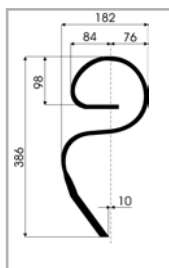

**Зубья, пружинные зубья, крупные пружинные зубья**  
прямые, слегка согнутые, согнутые

FZ 32x12 EH 450 мм  
Идент.-№ 120 0245

SFZ 32x10  
Идент.-№ 120 0250

FZ 32x12  
Идент.-№ 120 9028

**Специальные зубья**

во многих исполнениях, например, следорыхлители, тракторные и грабельные зубья, разгрузочные устройства, зубчатые пружины и т.д.

Следорыхлитель 40x10  
Идент.-№ 120 9542

Тракторные зубья 32x10  
Идент.-№ 120 9606

**Зубья для боронения**

с и без лемехом или как компактные зубья

GEZ 25x8  
Идент.-№ 120 8822

GEZ 25x8  
Идент.-№ 120 8830

- высокий уровень разработки
- высококачественные материалы
- техническая надежность
- процесс изготовления с контролем качества